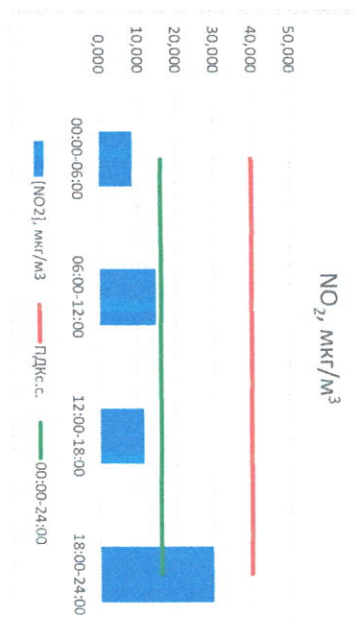

Отчёт о состоянии атмосферного воздуха за 17.03.2021 г.

Направление ветра	[NO], мкг/м³	[NO2], мкг/м³	[CO], мкг/м³	[SO2], мкг/м³	[Пыль], мкг/м³
00:00-06:00	0,000	8,683	0,232	0,530	-
06:00-12:00	0,000	14,782	0,355	0,597	-
12:00-18:00	0,000	11,458	0,113	0,556	-
18:00-24:00	ЮЮВ	4,837	29,703	0,214	0,645
00:00-24:00	В	2,431	16,156	0,228	0,582
ПДК,с.	-	60,0	40,0	3,0	50,0
150,0					