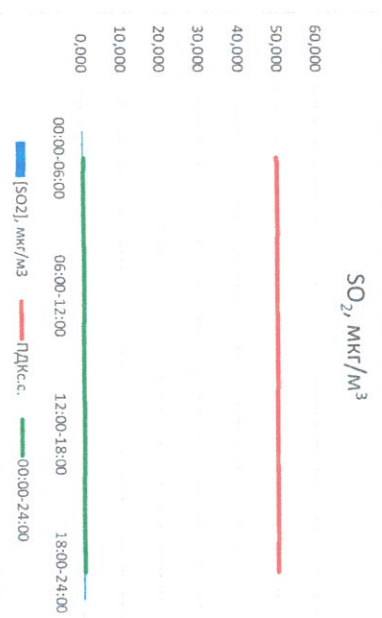

Отчёт о состоянии атмосферного воздуха за 17.03.2021 г.

Направление ветра	[NO], мкг/м³	[NO2], мкг/м³	[CO], мкг/м³	[SO2], мкг/м³	[Пыль], мкг/м³
00:00-06:00	0,000	8,683	0,232	0,530	-
06:00-12:00	0,000	14,782	0,355	0,597	-
12:00-18:00	0,000	11,458	0,113	0,556	-
18:00-24:00	ЮЮВ	4,837	29,703	0,214	0,645
00:00-24:00	В	2,431	16,156	0,228	0,582
ПДК,с.	-	60,0	40,0	3,0	50,0
150,0					