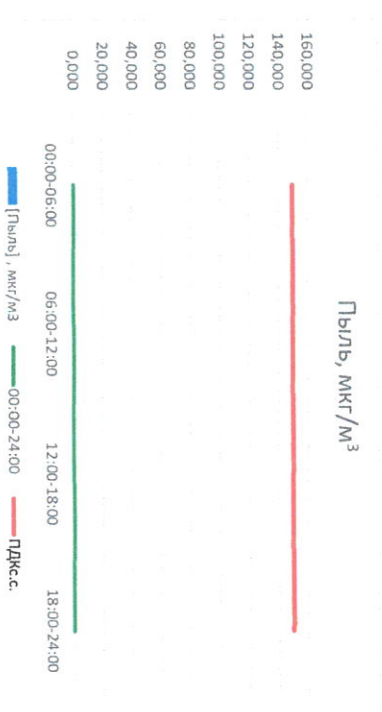

Отчёт о состоянии атмосферного воздуха за 17.03.2021 г.

Направление ветра	[NO], мкг/м³	[NO2], мкг/м³	[CO], мкг/м³	[SO2], мкг/м³	[Пыль], мкг/м³
00:00-06:00	0,000	8,683	0,232	0,530	-
06:00-12:00	0,000	14,782	0,355	0,597	-
12:00-18:00	0,000	11,458	0,113	0,556	-
18:00-24:00	ЮЮВ	4,837	29,703	0,214	0,645
00:00-24:00	В	2,431	16,156	0,228	0,582
ПДК,с.	-	60,0	40,0	3,0	50,0
150,0					