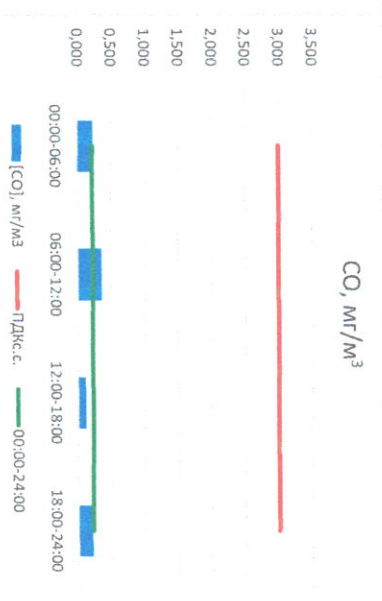

Отчёт о состоянии атмосферного воздуха за 17.03.2021 г.

Направление ветра	[NO], мкг/м³	[NO2], мкг/м³	[CO], мкг/м³	[SO2], мкг/м³	[Пыль], мкг/м³
00:00-06:00	0,000	8,683	0,232	0,530	-
06:00-12:00	0,000	14,782	0,355	0,597	-
12:00-18:00	0,000	11,458	0,113	0,556	-
18:00-24:00	ЮЮВ	4,837	29,703	0,214	0,645
00:00-24:00	В	2,431	16,156	0,228	0,582
ПДК,с.	-	60,0	40,0	3,0	50,0
150,0					